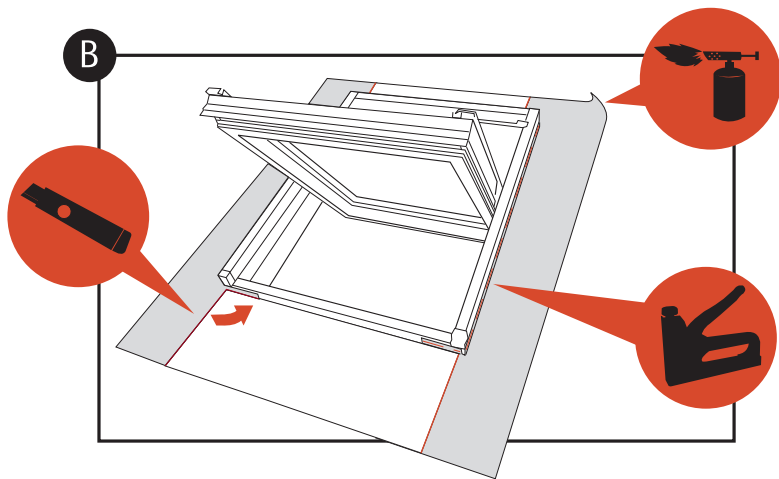

www.claus.it

IT

Raccordo per tegole piatte. Istruzioni per una corretta installazione

UK

Installation instructions for flashing for flat roofs

DE

Montageanleitung für Eindeckrahmen für flache Deckung

ES

Instrucciones de montaje de tapajuntas para tejas planas

FR

Instructions de montage raccord universel pour couverture plates

PT

Instruções de montagem da união universal para telhas plana

EL

οδηγίες για τη σύνδεση με επίπεδη κεραμίδια