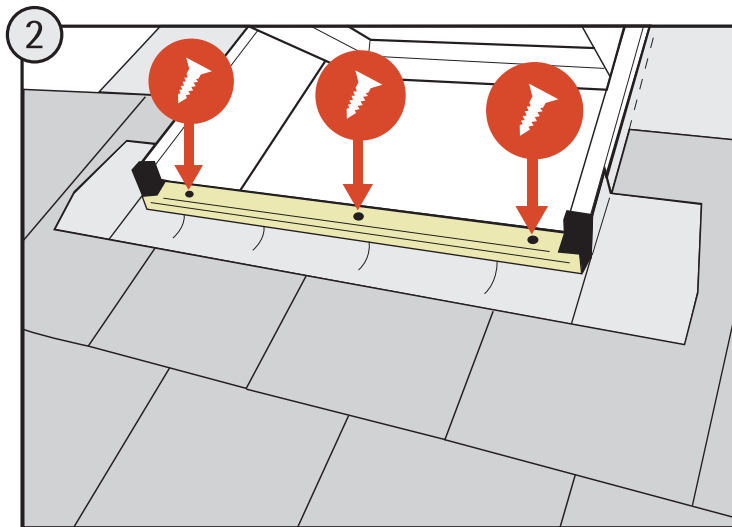

www.claus.it

IT

Raccordo per tegole piatte. Istruzioni per una corretta installazione

UK

Installation instructions for flashing for flat roofs

DE

Montageanleitung für Eindeckrahmen für flache Deckung

ES

Instrucciones de montaje de tapajuntas para tejas planas

FR

Instructions de montage raccord universel pour couverture plates

PT

Instruções de montagem da união universal para telhas plana

EL

οδηγίες για τη σύνδεση με επίπεδη κεραμίδια