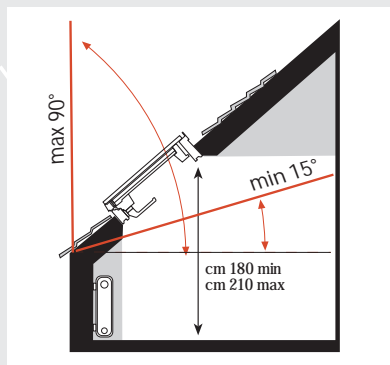

www.claus.it

IT

Raccordo per tegole piatte. Istruzioni per una corretta installazione

UK

Installation instructions for flashing for flat roofs

DE

Montageanleitung für Eindeckrahmen für flache Deckung

ES