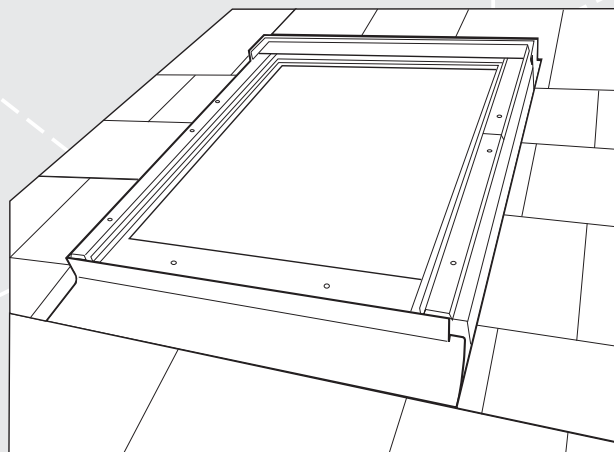

www.claus.it

IT

Raccordo per tegole piatte. Istruzioni per una corretta installazione

UK

Installation instructions for flashing for flat roofs

DE

Montageanleitung für Eindeckrahmen für flache Deckung

ES