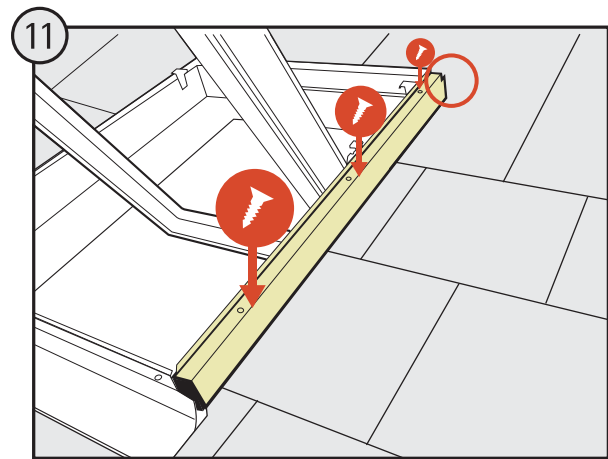

www.claus.it

IT

Raccordo per tegole piatte. Istruzioni per una corretta installazione

UK

Installation instructions for flashing for flat roofs

DE

Montageanleitung für Eindeckrahmen für flache Deckung

ES

Instrucciones de montaje de tapajuntas para tejas planas

FR

Instructions de montage raccord universel pour couverture plates

PT

Instruções de montagem da união universal para telhas plana

EL

οδηγίες για τη σύνδεση με επίπεδη κεραμίδια