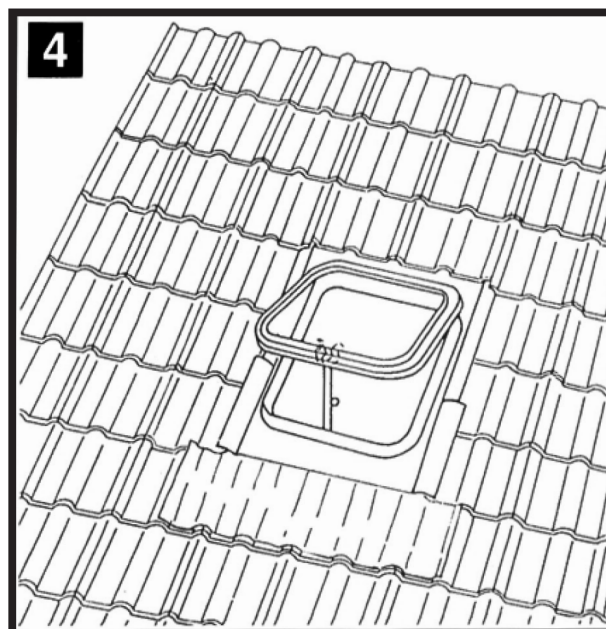

- Telaio prodotto tramite stampaggio di un unico foglio di lamiera senza saldature.
- Telaio e battente disponibili in lamiera zincata, grigio antracite, rosso mattone o in rame.
- Disponibile con cupola o battente con vetro retinato 6 mm o temperato 4 mm per ambienti con idonea protezione o non accessibili.
- Apertura a vasistas.
- Sganciamento della maniglia per ribalta del battente.
- Passaggio utile L 42 x H 54.

MISURE ESTERNE DEL TELAIO (cm)	L 45 x H 57					
LUCERNAIO UNIVERSALE PER TEGOLE IN CEMENTO CON FALDALE IN PIOMBO			WL02GAC GRIGIO ANTRACITE CON CUPOLA	WL02GAV GRIGIO ANTRACITE CON VETRO		
LUCERNAIO UNIVERSALE PER TEGOLE PIANE CON FALDALE IN PIOMBO	WL03C* ZINCATO CON CUPOLA	WL03V* ZINCATO CON VETRO	WL04GAC GRIGIO ANTRACITE CON CUPOLA	WL04GAV GRIGIO ANTRACITE CON VETRO	WL04RMC ROSSO MATTONE CON CUPOLA	WL04RMV ROSSO MATTONE CON VETRO
LUCERNAIO UNIVERSALE PER TEGOLE PIANE	LPZC ZINCATO CON CUPOLA		LPGA GRIGIO ANTRACITE CON CUPOLA	LPGAV GRIGIO ANTRACITE CON VETRO	LPRM ROSSO MATTONE CON CUPOLA	LPRMV ROSSO MATTONE CON VETRO
LUCERNAIO UNIVERSALE PER COPPO	LCZC ZINCATO CUPOLA				LCRM ROSSO MATTONE CON CUPOLA	LCRMV ROSSO MATTONE CON VETRO

* Fino ad esaurimento scorte

Lucernaio universale WL03-WL04 per tegole piane con faldale in piombo

Lucernaio universale LPZ-LPG-LPRM per tegole piane

Lucernaio universale per coppo

modello WL2

- Istruzioni per il montaggio
- Fixing Instructions
- Bauanleitung
- Mode de fixation
- Montage voorschriften
- Instrucciones de montaje
- Instruções para aplicação