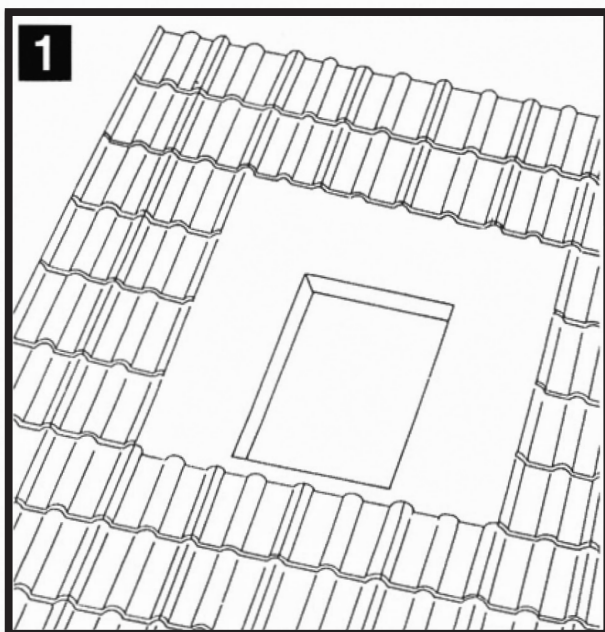

modello WL4

- Istruzioni per il montaggio
- Fixing Instructions
- Bauanleitung
- Mode de fixation
- Montage voorschriften
- Instrucciones de montaje
- Instruções para aplicação