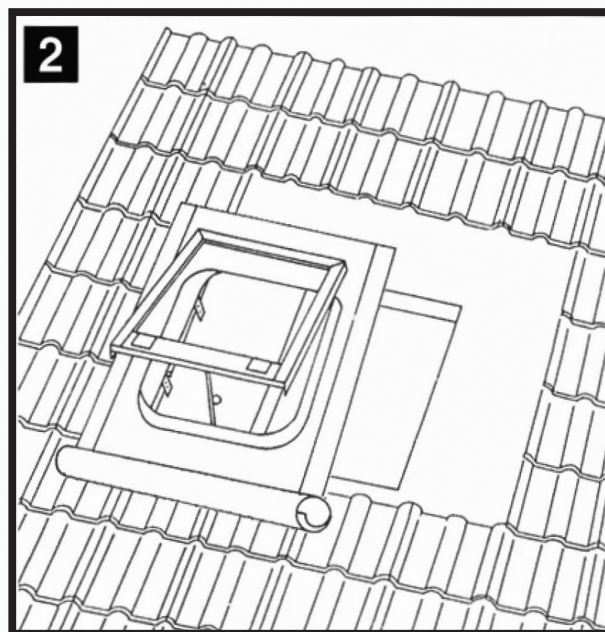

modello WL4

- Istruzioni per il montaggio
- Fixing Instructions
- Bauanleitung
- Mode de fixation
- Montage voorschriften
- Instrucciones de montaje
- Instruções para aplicação