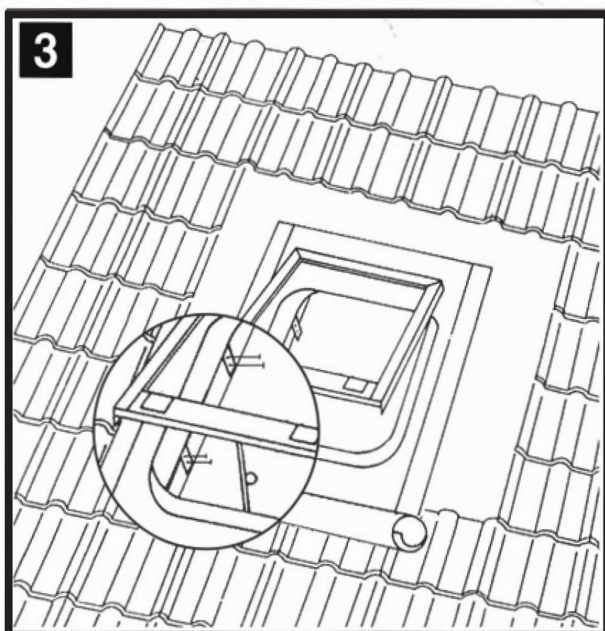

modello WL4

- Istruzioni per il montaggio
- Fixing Instructions
- Bauanleitung
- Mode de fixation
- Montage voorschriften
- Instrucciones de montaje
- Instruções para aplicação