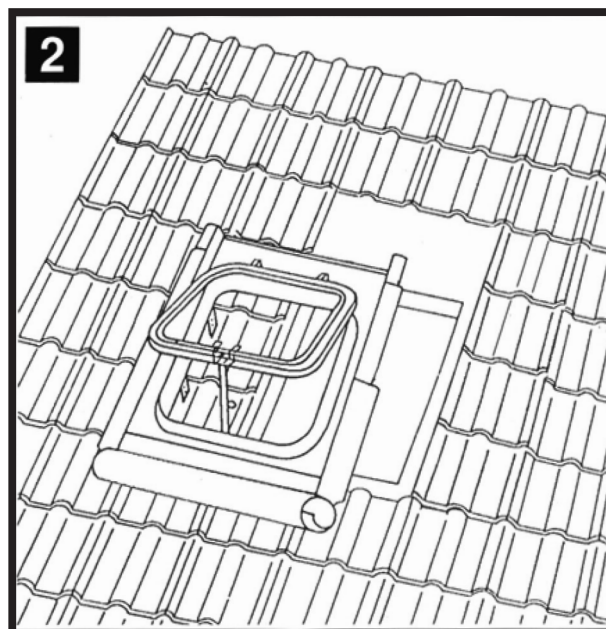

- Telaio prodotto tramite stampaggio di un unico foglio di lamiera senza saldature.
- Telaio e battente disponibili in lamiera zincata, grigio antracite, rosso mattone o in rame.
- Disponibile con cupola o battente con vetro retinato 6 mm o temperato 4 mm per ambienti con idonea protezione o non accessibili.
- Apertura a vasistas.
- Sganciamento della maniglia per ribalta del battente.
- Passaggio utile L 42 x H 54.

MISURE ESTERNE DEL TELAIO (cm)	L 45 x H 57					
LUCERNAIO UNIVERSALE PER TEGOLE IN CEMENTO CON FALDALE IN PIOMBO			WL02GAC GRIGIO ANTRACITE CON CUPOLA	WL02GAV GRIGIO ANTRACITE CON VETRO		
LUCERNAIO UNIVERSALE PER TEGOLE PIANE CON FALDALE IN PIOMBO	WL03C* ZINCATO CON CUPOLA	WL03V* ZINCATO CON VETRO	WL04GAC GRIGIO ANTRACITE CON CUPOLA	WL04GAV GRIGIO ANTRACITE CON VETRO	WL04RMC ROSSO MATTONE CON CUPOLA	WL04RMV ROSSO MATTONE CON VETRO
LUCERNAIO UNIVERSALE PER TEGOLE PIANE	LPZC ZINCATO CON CUPOLA		LPGA GRIGIO ANTRACITE CON CUPOLA	LPGAV GRIGIO ANTRACITE CON VETRO	LPRM ROSSO MATTONE CON CUPOLA	LPRMV ROSSO MATTONE CON VETRO
LUCERNAIO UNIVERSALE PER COPPO	LCZC ZINCATO CUPOLA				LCRM ROSSO MATTONE CON CUPOLA	LCRMV ROSSO MATTONE CON VETRO

* Fino ad esaurimento scorte

Lucernaio universale WL03-WL04 per tegole piane con faldale in piombo

Lucernaio universale LPZ-LPG-LPRM per tegole piane

Lucernaio universale per coppo

modello WL2

- Istruzioni per il montaggio
- Fixing Instructions
- Bauanleitung
- Mode de fixation
- Montage voorschriften
- Instrucciones de montaje
- Instruções para aplicação