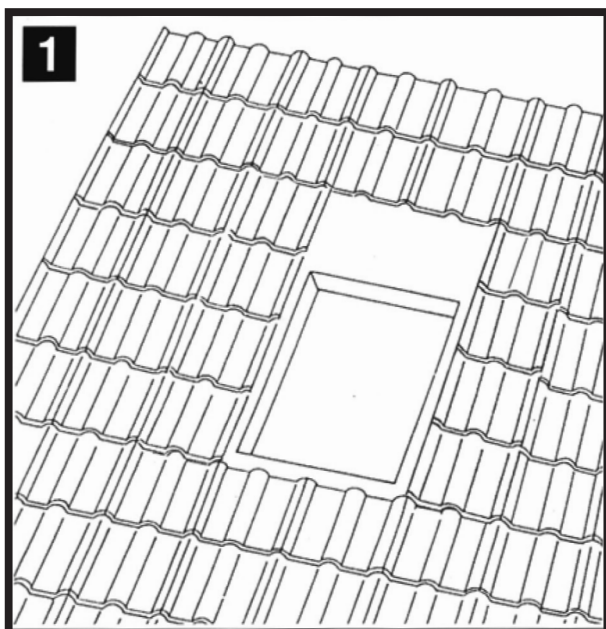

- Telaio prodotto tramite stampaggio di un unico foglio di lamiera senza saldature.
- Telaio e battente disponibili in lamiera zincata, grigio antracite, rosso mattone o in rame.
- Disponibile con cupola o battente con vetro retinato 6 mm o temperato 4 mm per ambienti con idonea protezione o non accessibili.
- Apertura a vasistas.
- Sganciamento della maniglia per ribalta del battente.
- Passaggio utile L 42 x H 54.

MISURE ESTERNE DEL TELAIO (cm)	L 45 x H 57					
LUCERNAIO UNIVERSALE PER TEGOLE IN CEMENTO CON FALDALE IN PIOMBO			WL02GAC GRIGIO ANTRACITE CON CUPOLA	WL02GAV GRIGIO ANTRACITE CON VETRO		
LUCERNAIO UNIVERSALE PER TEGOLE PIANE CON FALDALE IN PIOMBO	WL03C* ZINCATO CON CUPOLA	WL03V* ZINCATO CON VETRO	WL04GAC GRIGIO ANTRACITE CON CUPOLA	WL04GAV GRIGIO ANTRACITE CON VETRO	WL04RMC ROSSO MATTONE CON CUPOLA	WL04RMV ROSSO MATTONE CON VETRO
LUCERNAIO UNIVERSALE PER TEGOLE PIANE	LPZC ZINCATO CON CUPOLA		LPGA GRIGIO ANTRACITE CON CUPOLA	LPGAV GRIGIO ANTRACITE CON VETRO	LPRM ROSSO MATTONE CON CUPOLA	LPRMV ROSSO MATTONE CON VETRO
LUCERNAIO UNIVERSALE PER COPPO	LCZC ZINCATO CUPOLA				LCRM ROSSO MATTONE CON CUPOLA	LCRMV ROSSO MATTONE CON VETRO

* Fino ad esaurimento scorte

Lucernaio universale WL03-WL04 per tegole piane con faldale in piombo

Lucernaio universale LPZ-LPG-LPRM per tegole piane

Lucernaio universale per coppo

modello WL2

- Istruzioni per il montaggio
- Fixing Instructions
- Bauanleitung
- Mode de fixation
- Montage voorschriften
- Instrucciones de montaje
- Instruções para aplicação