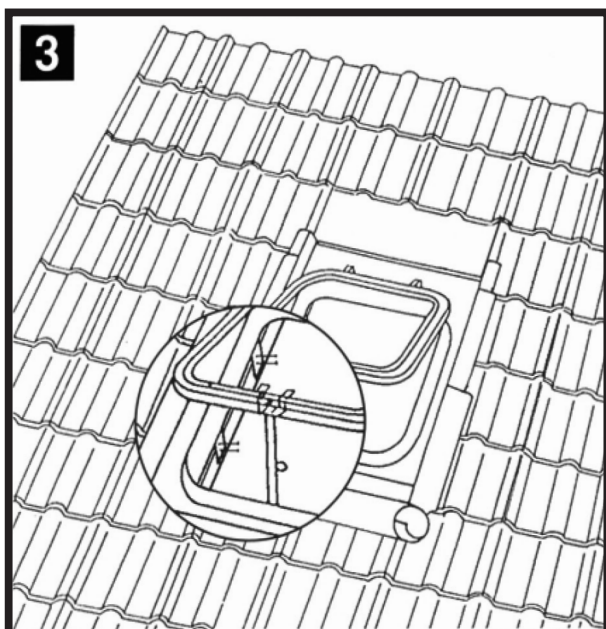

- Telaio prodotto tramite stampaggio di un unico foglio di lamiera senza saldature.
- Telaio e battente disponibili in lamiera zincata, grigio antracite, rosso mattone o in rame.
- Disponibile con cupola o battente con vetro retinato 6 mm o temperato 4 mm per ambienti con idonea protezione o non accessibili.
- Apertura a vasistas.
- Sganciamento della maniglia per ribalta del battente.
- Passaggio utile L 42 x H 54.

MISURE ESTERNE DEL TELAIO (cm)	L 45 x H 57					
LUCERNAIO UNIVERSALE PER TEGOLE IN CEMENTO CON FALDALE IN PIOMBO			WL02GAC GRIGIO ANTRACITE CON CUPOLA	WL02GAV GRIGIO ANTRACITE CON VETRO		
LUCERNAIO UNIVERSALE PER TEGOLE PIANE CON FALDALE IN PIOMBO	WL03C* ZINCATO CON CUPOLA	WL03V* ZINCATO CON VETRO	WL04GAC GRIGIO ANTRACITE CON CUPOLA	WL04GAV GRIGIO ANTRACITE CON VETRO	WL04RMC ROSSO MATTONE CON CUPOLA	WL04RMV ROSSO MATTONE CON VETRO
LUCERNAIO UNIVERSALE PER TEGOLE PIANE	LPZC ZINCATO CON CUPOLA		LPGA GRIGIO ANTRACITE CON CUPOLA	LPGAV GRIGIO ANTRACITE CON VETRO	LPRM ROSSO MATTONE CON CUPOLA	LPRMV ROSSO MATTONE CON VETRO
LUCERNAIO UNIVERSALE PER COPPO	LCZC ZINCATO CUPOLA				LCRM ROSSO MATTONE CON CUPOLA	LCRMV ROSSO MATTONE CON VETRO

* Fino ad esaurimento scorte

Lucernaio universale WL03-WL04 per tegole piane con faldale in piombo

Lucernaio universale LPZ-LPG-LPRM per tegole piane

Lucernaio universale per coppo

modello WL2

- Istruzioni per il montaggio
- Fixing Instructions
- Bauanleitung
- Mode de fixation
- Montage voorschriften
- Instrucciones de montaje
- Instruções para aplicação