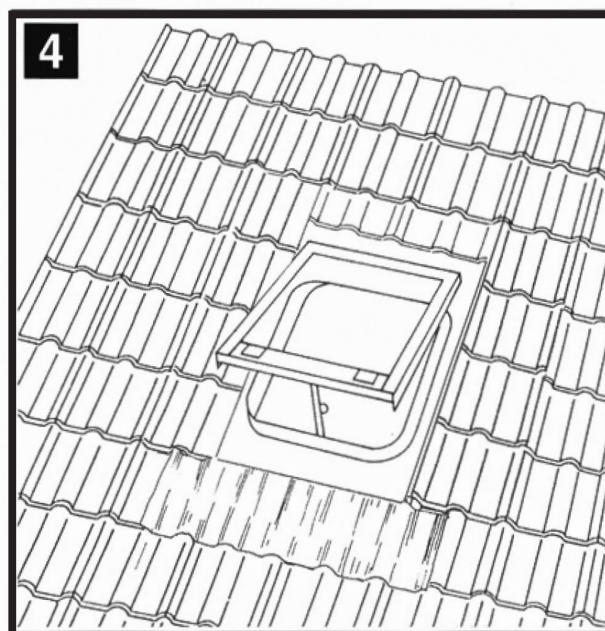

modello WL4

- Istruzioni per il montaggio
- Fixing Instructions
- Bauanleitung
- Mode de fixation
- Montage voorschriften
- Instrucciones de montaje
- Instruções para aplicação